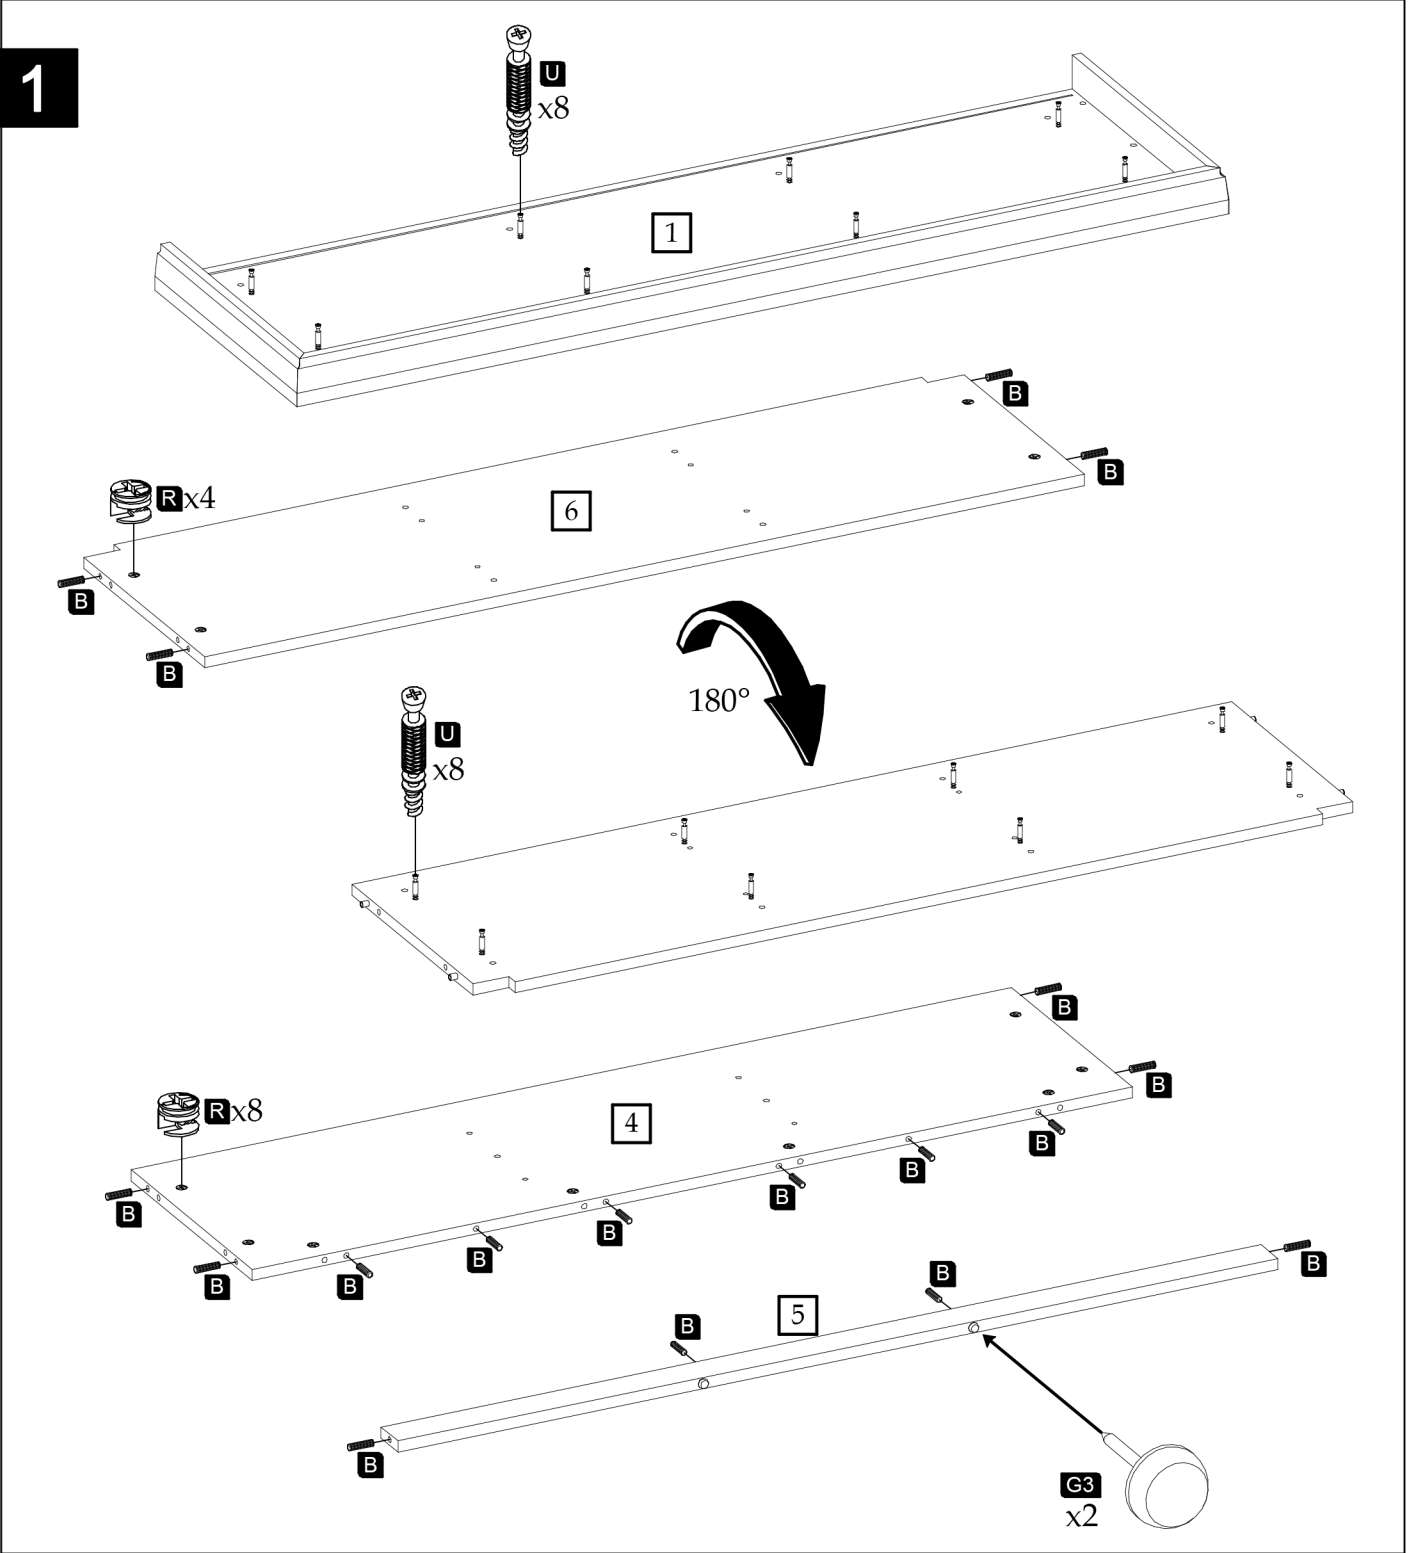

SUDBURY

Typ G

1	1379	418	65	1	1003	2/3
2	950.5	376.5	16	1	1001	1/3
3	950.5	376.5	16	1	1004	1/3
4	1302	356.5	16	1	1005	2/3
5	1302	50	16	1	1007	2/3
6	1302	374.5	16	1	1008	2/3
7	655	356.5	16	1	1029	2/3
8	655	356.5	16	1	1030	2/3
9	444	345	16	2	N/A	1/3
10	382	345	16	1	N/A	1/3
11	213.5	356.5	16	1	1020	1/3
12	213.5	356.5	16	1	1021	1/3

13	213.5	356.5	16	2	1042	1/3
14	350	100	16	3	1038	1/3
15	324.5	100	16	3	1039	1/3
16	350	100	16	3	1040	1/3
17	355	355	3	3	N/A	3/3
18	907	458	3	2	N/A	3/3
19	907	398	3	1	1006	3/3
20	950	70	19	1	3024	1/3
21	950	70	19	1	3025	1/3
22	1195	30	19	1	3026	2/3
23	649	395	19	3	3022	3/3
24	395	160	19	3	3023	3/3

2

Left

Right

3

4

5

15